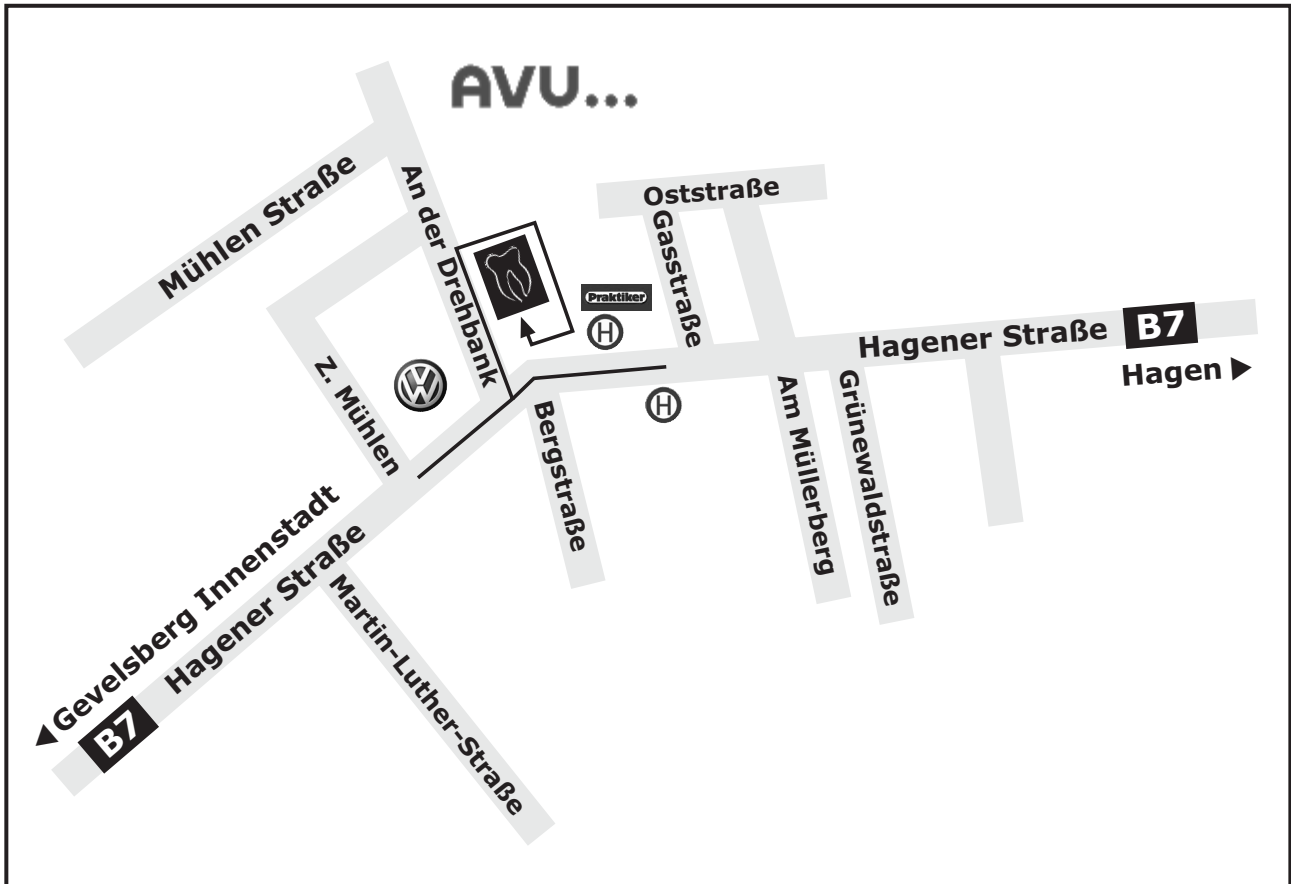

ZAHNARZTPRAXIS

Dr. Michael Zyfuß

An der Drehbank 2 | 58285 Gevelsberg | 0 23 32-9 69 00

Anreise mit dem PKW

Großflächiger Parkraum steht aufgrund der angrenzenden Einkaufsmöglichkeiten zur Verfügung.

Anreise mit öffentlichen Verkehrsmitteln

Die Haltestelle „Bergstraße“/ Linie SB72 liegt ca. 500m von unserer Praxis entfernt.